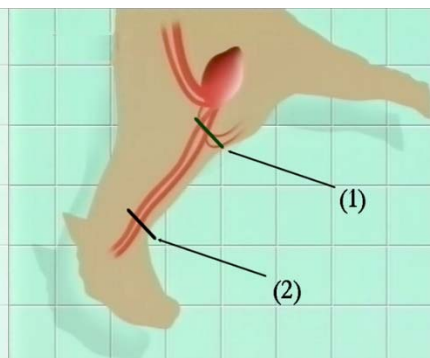

羊的人道屠宰

电击位置
(正视图)

电击位置
(侧视图)

屠宰位置
(1-建议位置; 2-备选位置)

最小致昏电流

: 成年羊1安; 羊羔0.6安

电击持续时间

: 不少于3秒

致昏到屠宰时间

: 少于15秒

阶段	时长	可见迹象	措施
持续电击	10到20秒	<ul style="list-style-type: none"> > 动物瘫倒 > 身体开始僵硬 > 不再规律呼吸 > 头抬起 > 后腿蜷缩进身体 	应尽量在此阶段屠宰
阵歇电击	15到45秒	<ul style="list-style-type: none"> > 不自主踢腿或划腿 > 放松 	立刻屠宰
恢复	30到60秒	<ul style="list-style-type: none"> > 恢复正常规律呼吸 > 对痛感刺激有反应 > 明显有知觉 > 尝试站起 	使用弹击致昏枪, 并立刻屠宰